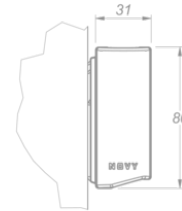

Verlichting
Wall 275
Mineral White

EAN 5414425254040

Functies & kenmerken

- Bediening Gesture Control

Afmetingen

- Product afmetingen (BxDxH) (mm) 2737 x 31 x 80

Verlichting

- Type functionele verlichting LED
- Functionele verlichting dimbaar ▪
- Gross luminous flux functional lighting (Lm) 8100
- Kleurtemperatuur functionele verlichting (K) 2700-4000
- Kleurweergave-index (CRI) ≥95
- Type sfeerverlichting LED
- Ambient verlichting dimbaar ▪
- Gross luminous flux ambient lighting (Lm) 2806
- Kleurtemperatuur sfeerverlichting (K) RGBW

Technische eigenschappen

- Maximaal vermogen (W) 107
- Netspanning (V) 100-240
- Frequentie (Hz) 50-60
- Elektriciteitsverbruik in stand-by-mode (Ps) (W) 0
- Netto gewicht (kg) 4,5
- Veiligheidsklasse II